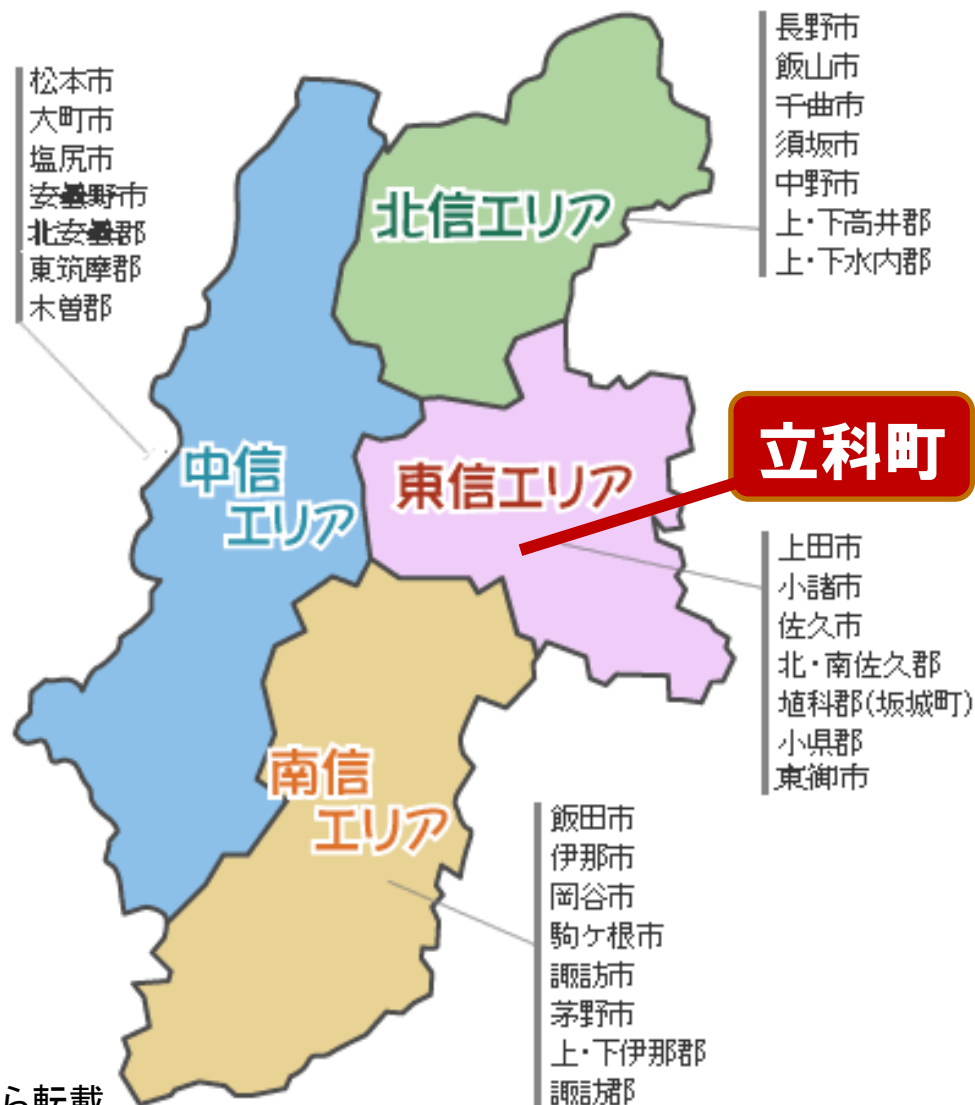

- ・ 立科町ってどんなまち？
- ・ 保科百助アーカイブ
 - 地学標本第2集
 - ...

世界の
保科百助

世界の
立科町

蓼科学アーカイブはどう役立つか？

世界の
保科百助

世界の
立科町

- 生徒の皆さんが地域を実践的に学び知る
- 地元(立科町など)の皆さんが実物(原資料)に触れることができる
- 全国・世界にいる人々に貴重な地元の資料を公開し役立ててもらえる
- 地元の皆さんと皆さん生徒が交流し情報を交換できる

長野県内の地域は？

東信エリア

佐久地域

立科町

芦田

蓼科高校の周辺

蓼科高校／立科町のまわりの地域

立科町を意識しよう！

立科町を知ろう！ 知る資料を紹介

立科うわさ
MAP
(4編)

立科町文化財
めぐり

地域を伝えるミッション

スマホで

写真で記録

地域（地元立科町）へ赴いてそこを調べ、
何かを探し出したり明らかにする

この授業ですること

地域(立科町)を探検

マップに載せる

立科町ってどんなまち？
あなたが捉えた地域の姿を
マッピングして世界に伝える